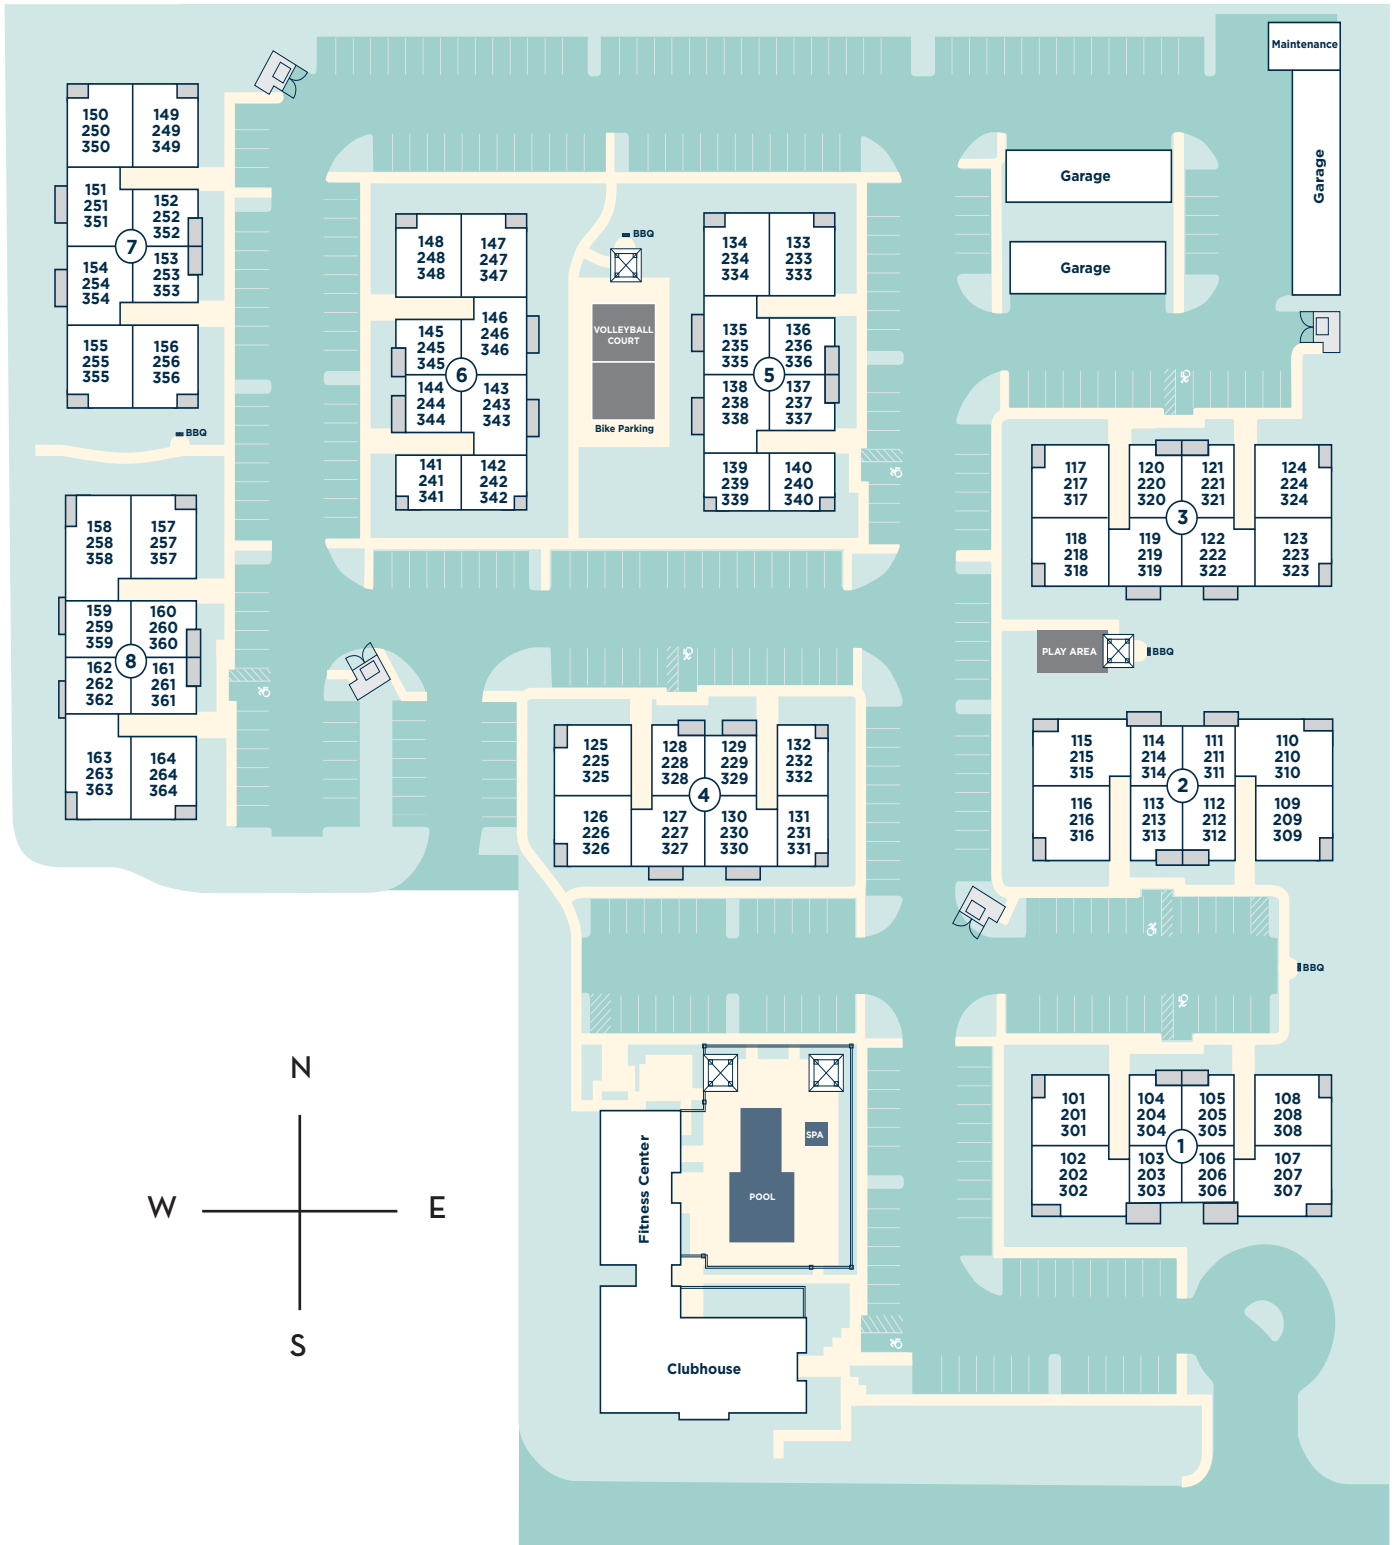

PACE

PaceLV.com

9314 Russell Rd. | Las Vegas, NV 89148