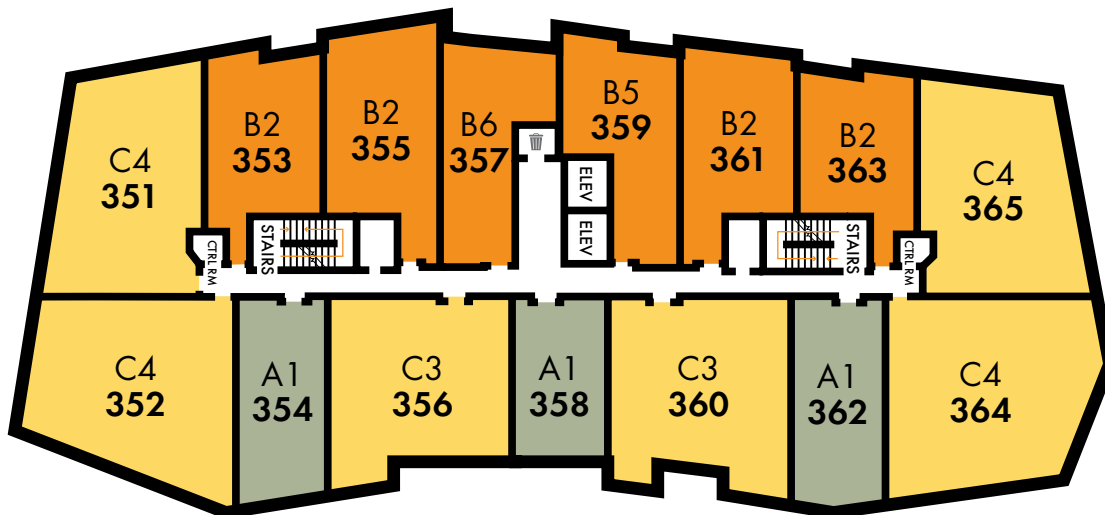

## LEVEL 2

503.546.3000 [rentmatisse.com](http://rentmatisse.com)

Information subject to change, error or deletion.

M A T I S S E

SW ABERNATHY STREET