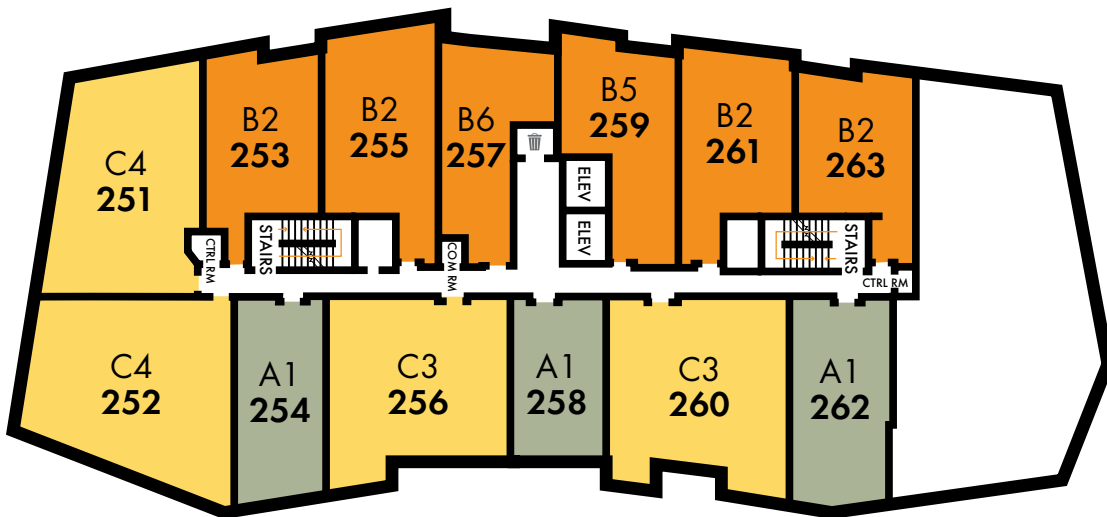

## LEVEL 2

503.546.3000 [rentmatisse.com](http://rentmatisse.com)

Information subject to change, error or deletion.

M A T I S S E

SW ABERNATHY STREET